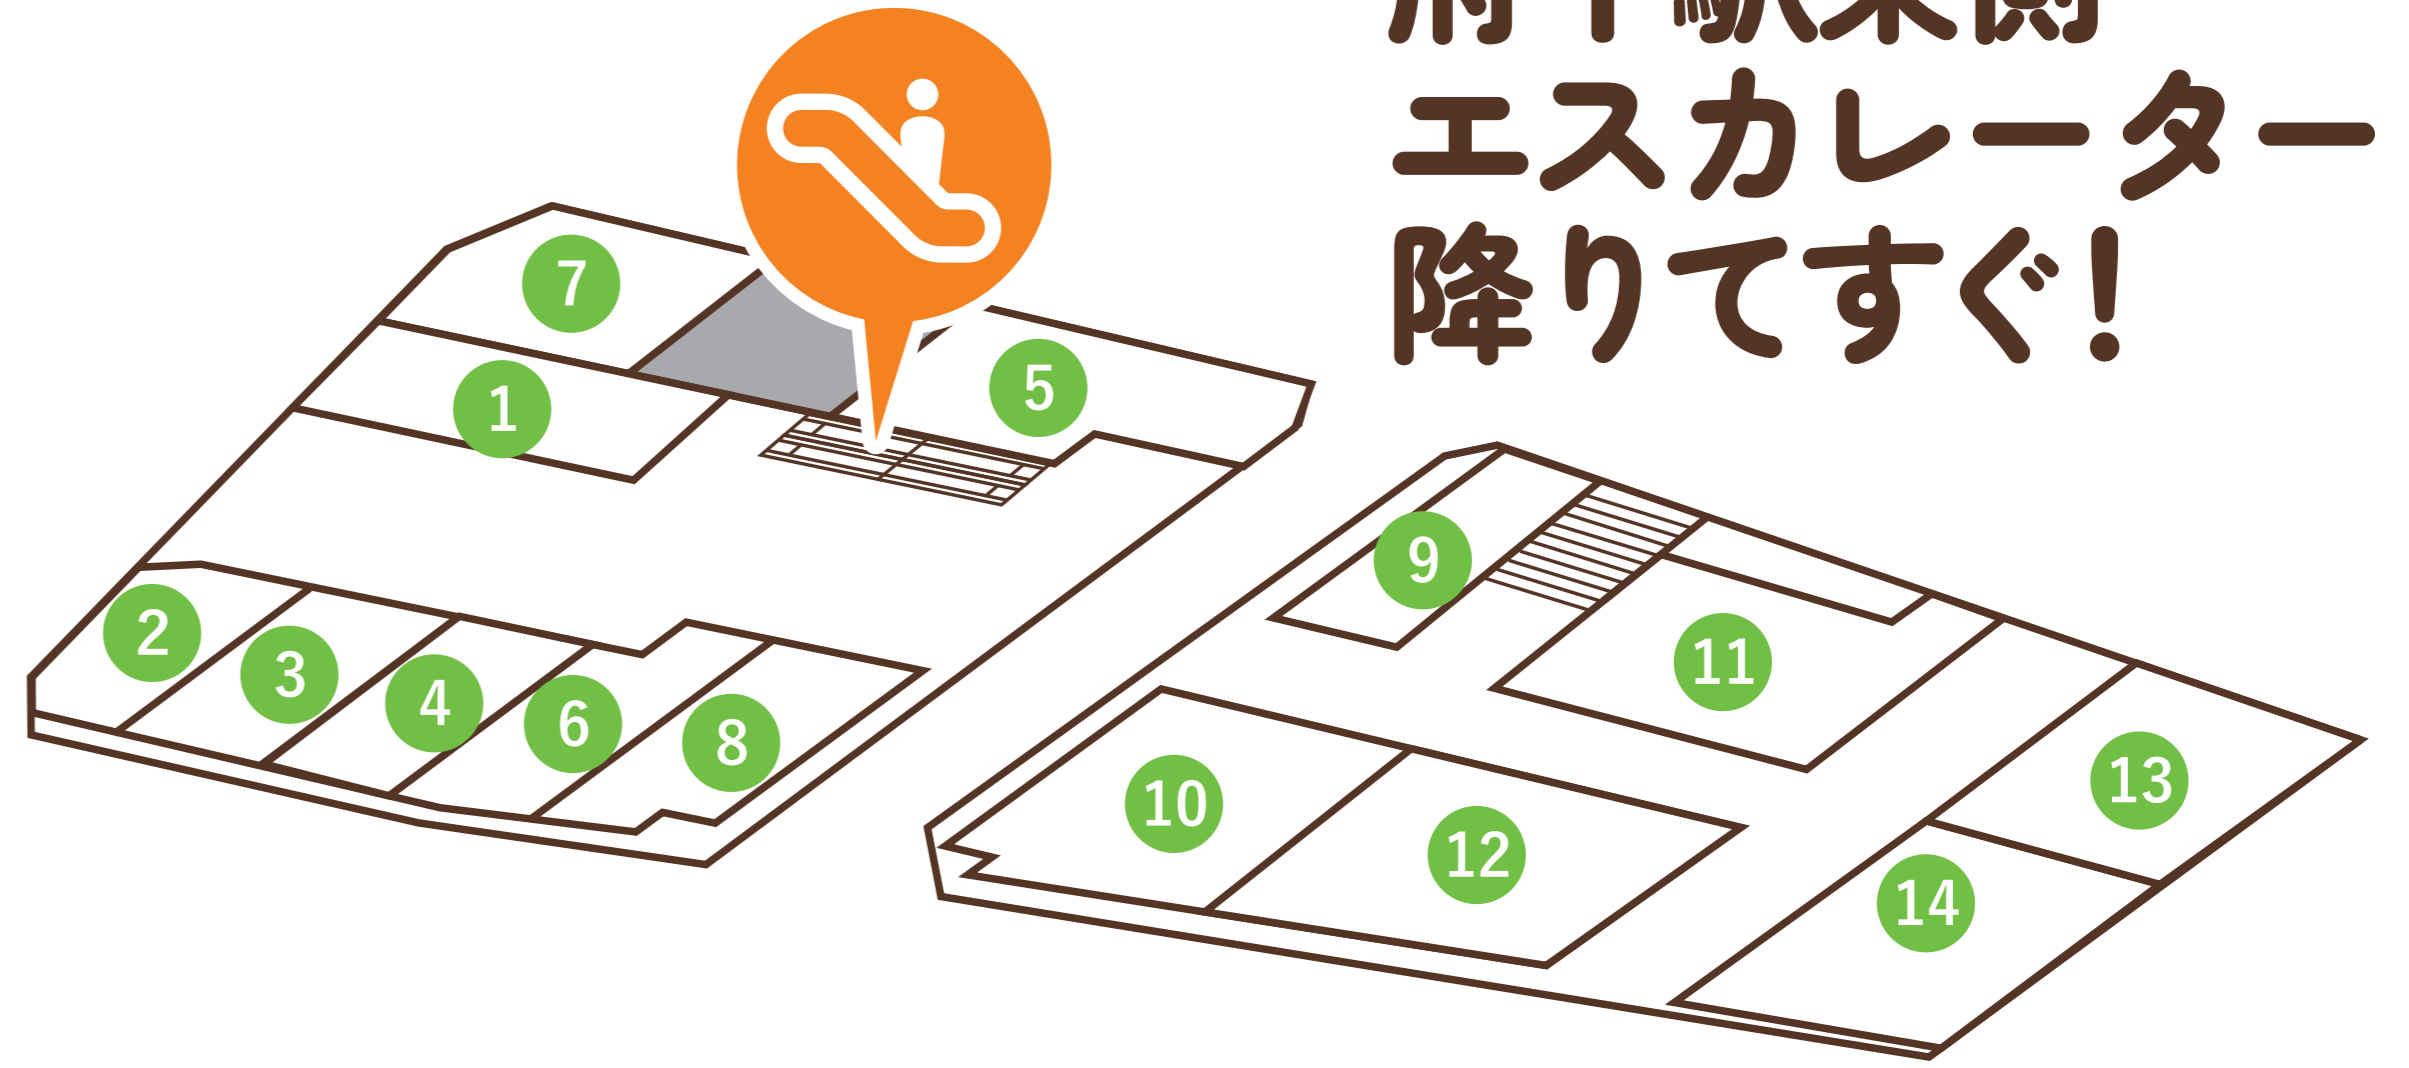

# ぶらりと

KEIO FUCHU

東1階

府中駅東側  
エスカレーター  
降りてすぐ!