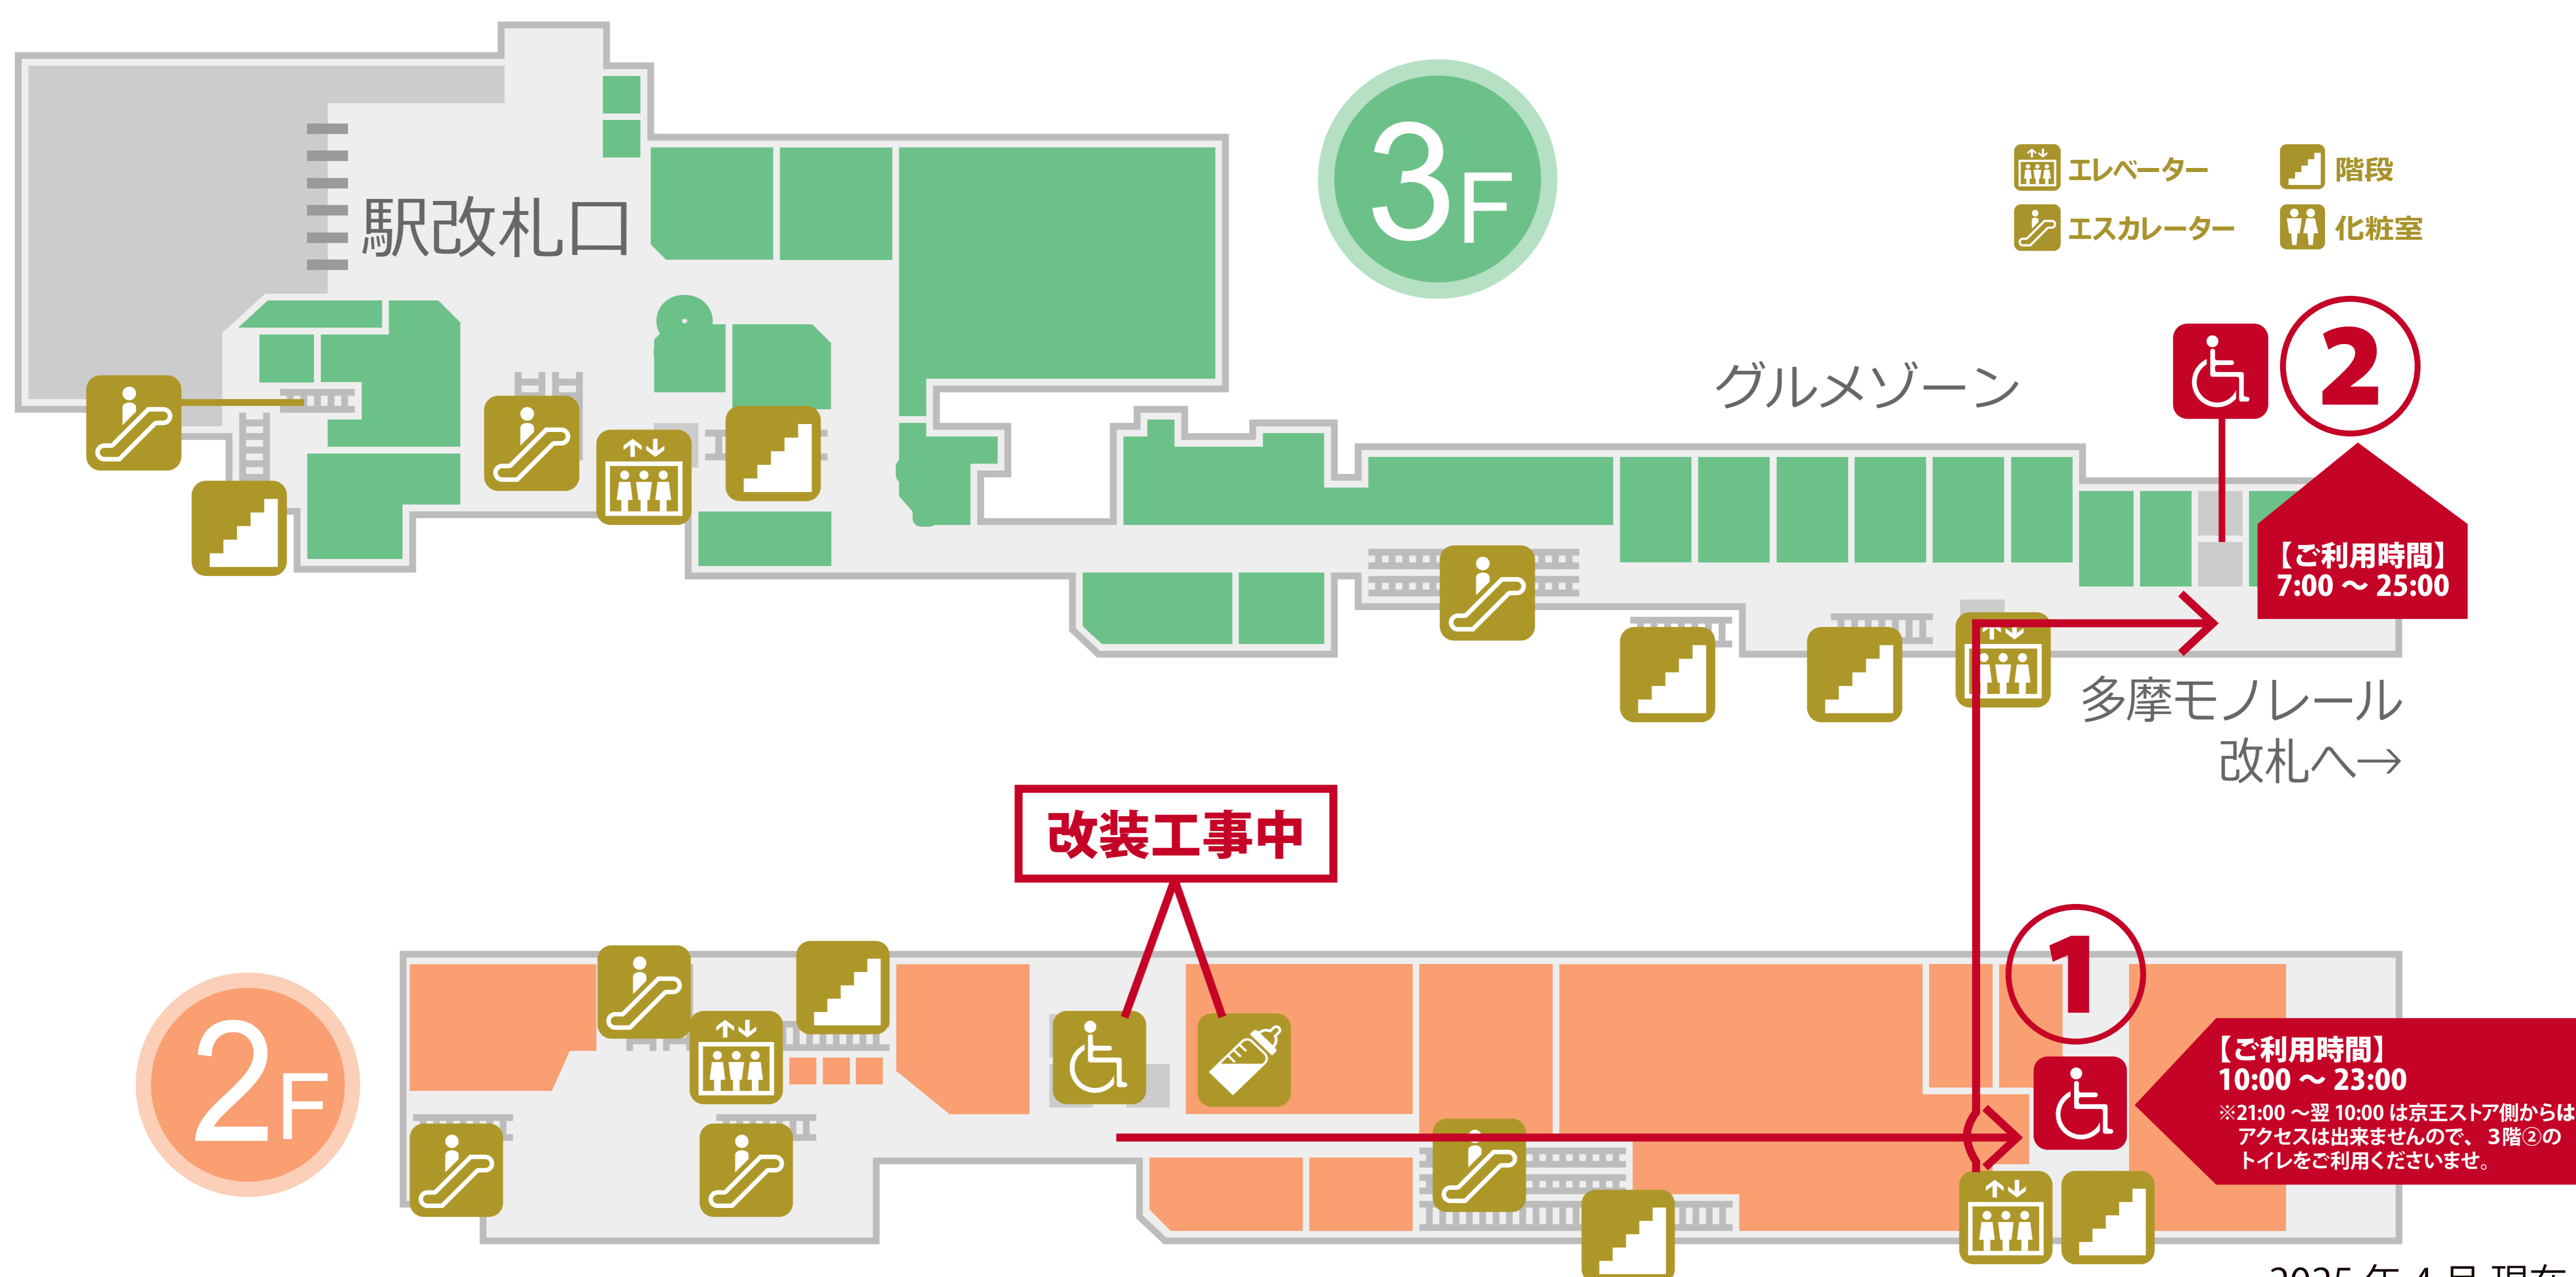

# 2F多目的トイレ・授乳室 改修工事のお知らせ

2F多目的トイレ・授乳室の  
改修工事に伴い、**下記期間は  
ご利用いただけません。**

## 工事期間

**2025年4月14日(月)～5月31日(土)**

期間中は下図①②のトイレをご利用ください。

①2階 サイゼリヤ入口前 ②3階 モノレール駅手前

※授乳室の代替はございません。

2025年4月現在